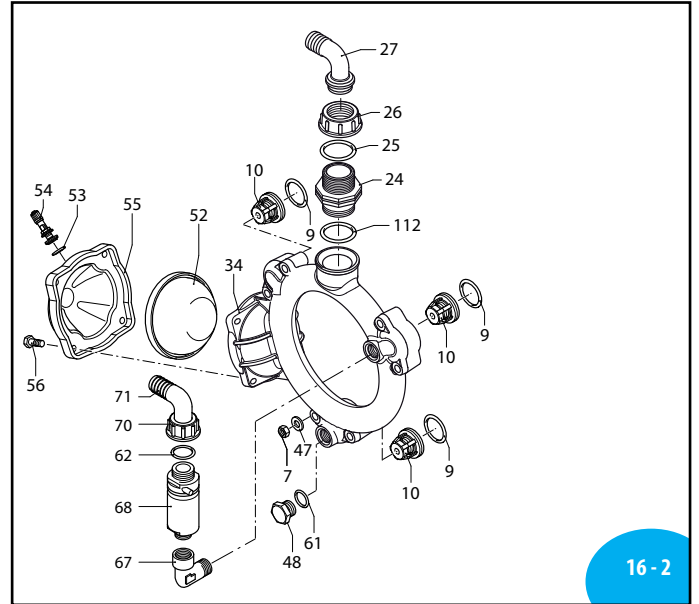

UN000658-ND