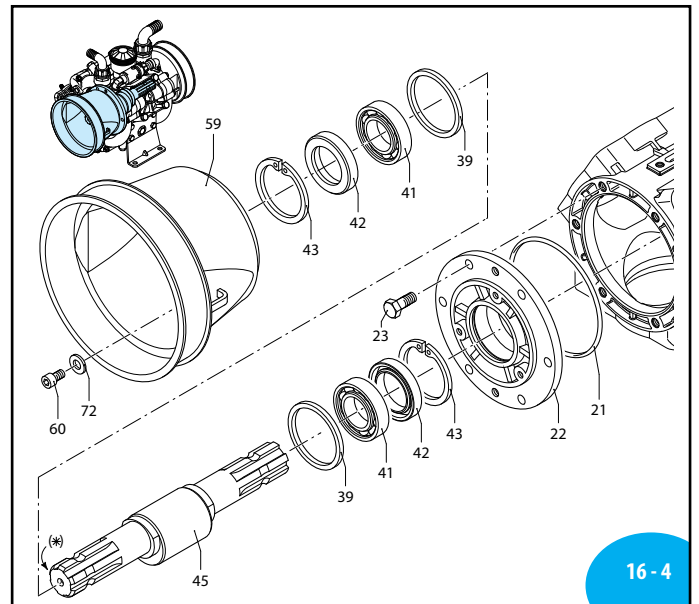

UN000660-IB