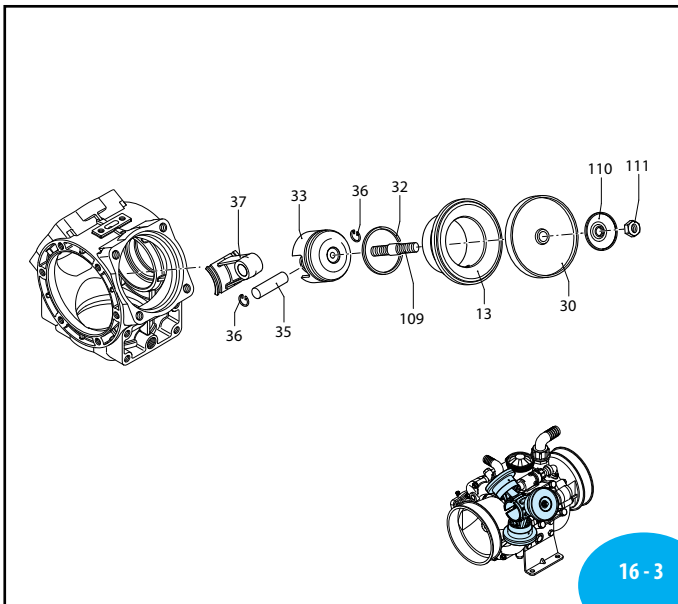

SL000127-EX