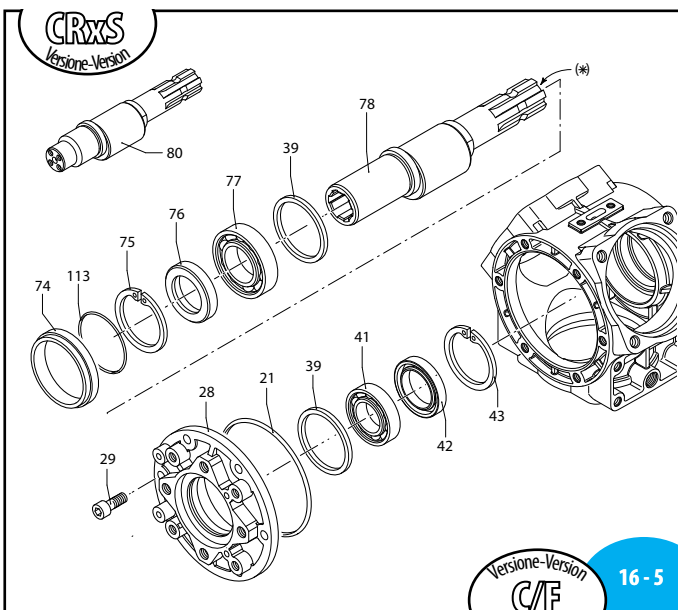

UN000661-IB