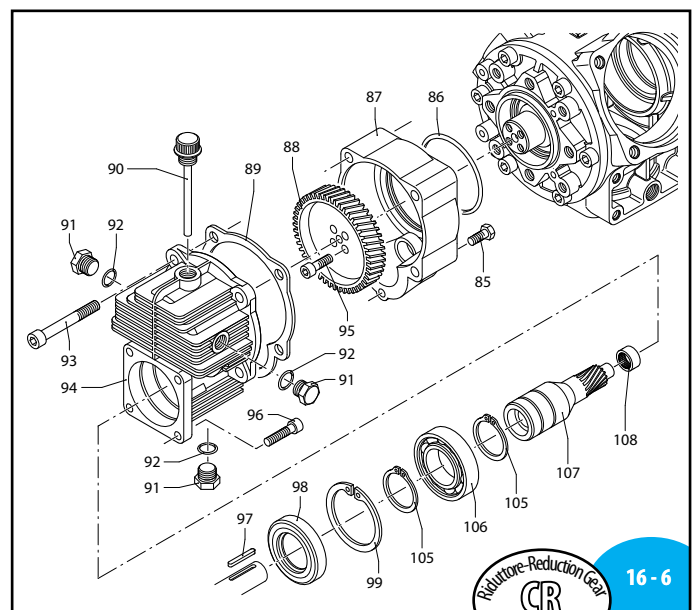

UN000662-IB