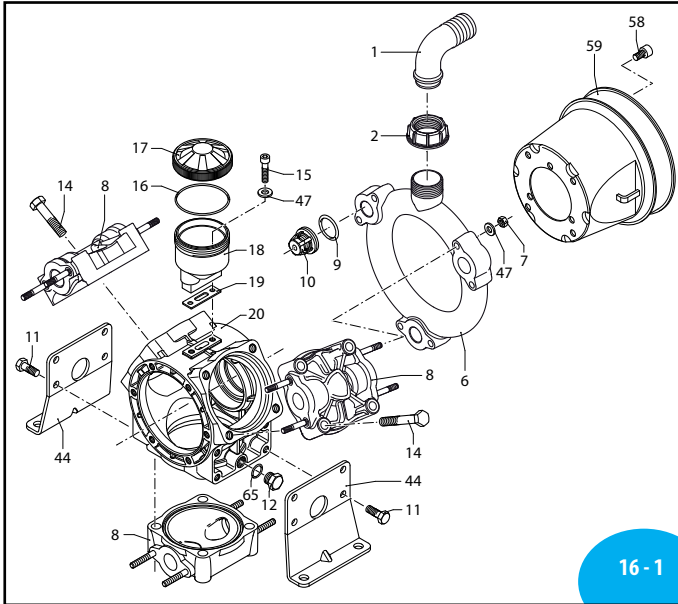

Насос AR 125 - AR 145

SL000332-EU