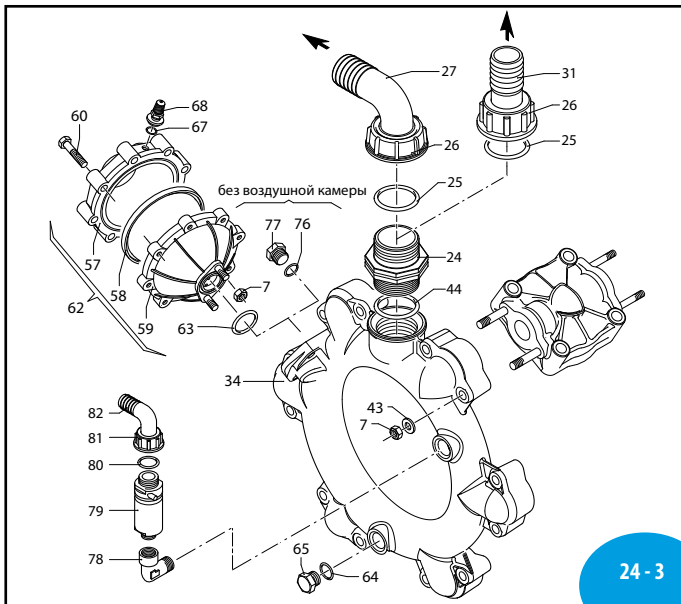

SL000318-CU