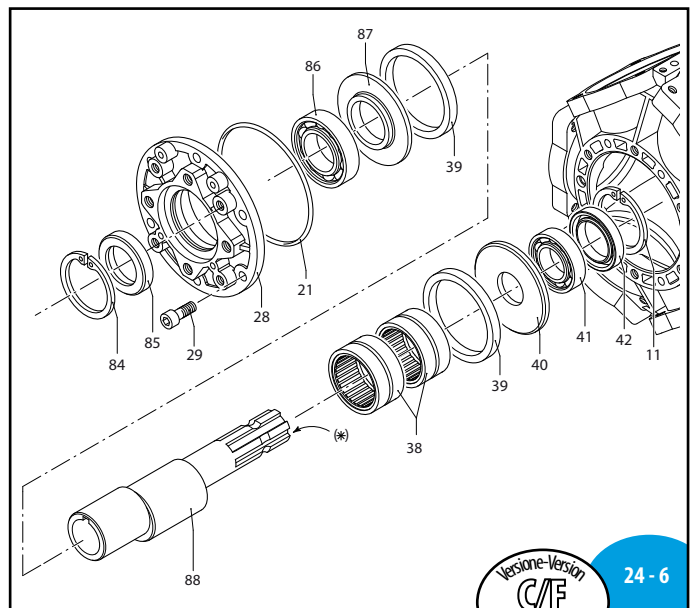

UN000726-IB