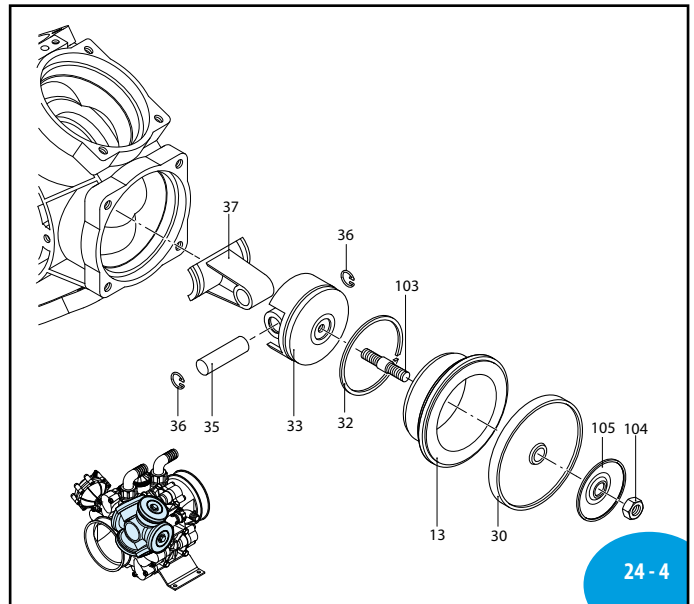

SL000319-CU