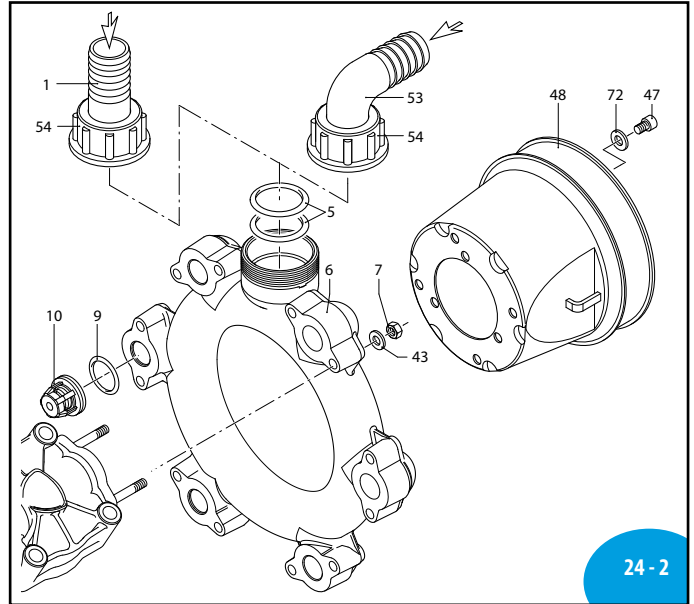

SL000317-CU