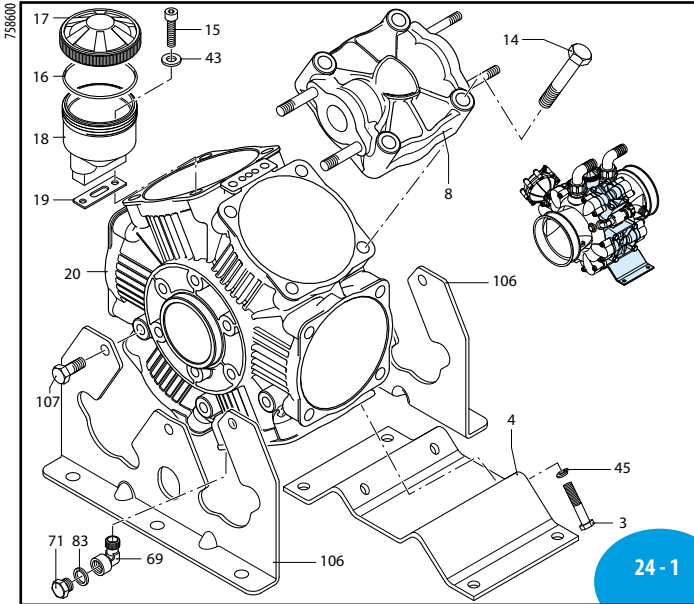

Насос AR 215 - AR 250 - AR 280

SL000316-CU