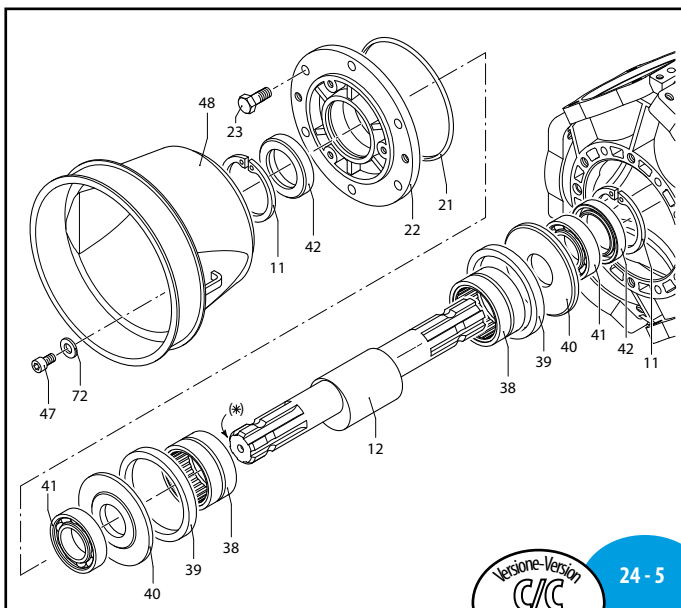

SL000320-CU