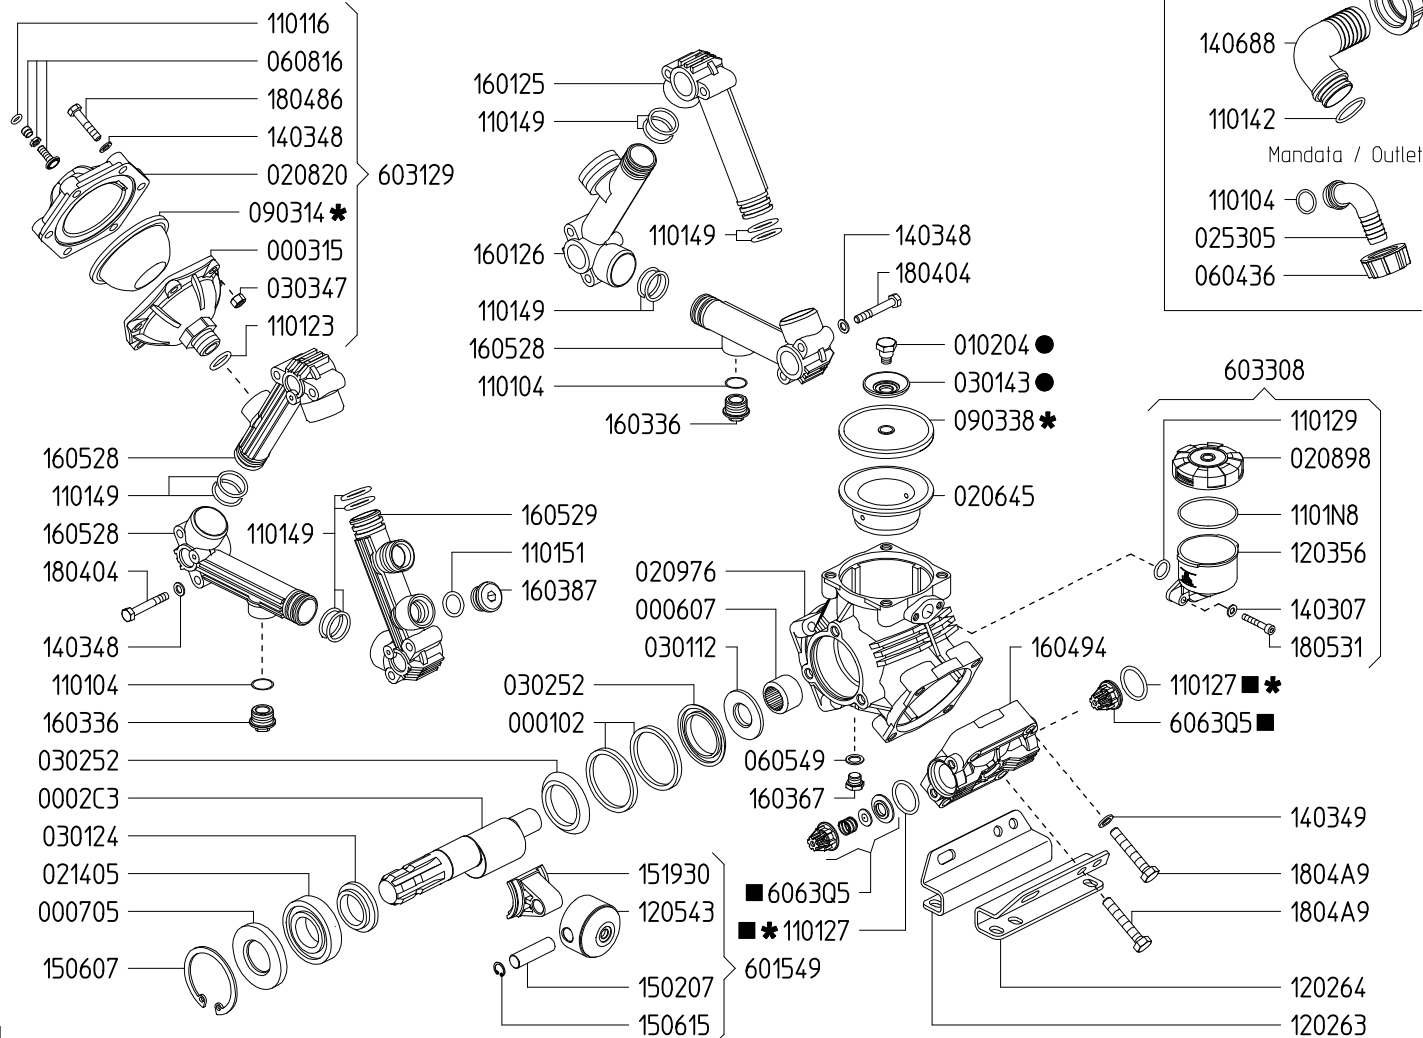

ZETA 100 1C *976400*
 ZETA 100 TS 1C *978000*
 ZETA 100 VA *979000*

KIT 625		KIT 641		KIT 547	
870010		6062D8		606248	
* ■ ●					
CODICE CODE	Q.TA' Q.TY	CODICE CODE	Q.TA' Q.TY	CODICE CODE	Q.TA' Q.TY
090314	1	110127	6	010204	3
090338	3	606305	6	030143	3
110127	6				

ZETA 100 1C

ZETA 100 VA

Variente versione VA rispetto alla 1C
 Variables of version VA compared to 1C

ZETA 100 TS 1C

Variente versione TS 1C rispetto alla 1C
 Variables of version TS 1C compared to 1C