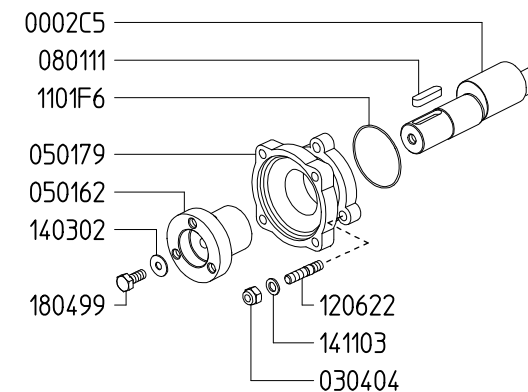

ZETA 100 1C *976400*
 ZETA 100 TS 1C *978000*
 ZETA 100 VA *979000*

KIT 625		KIT 641		KIT 547	
870010		6062D8		606248	
* ■ ●					
CODICE CODE	Q.TA' Q.TY	CODICE CODE	Q.TA' Q.TY	CODICE CODE	Q.TA' Q.TY
090314	1	110127	6	010204	3
090338	3	606305	6	030143	3
110127	6				

ZETA 100 1C

ZETA 100 VA

Variente versione VA rispetto alla 1C
 Variables of version VA compared to 1C

ZETA 100 TS 1C

Variente versione TS 1C rispetto alla 1C
 Variables of version TS 1C compared to 1C