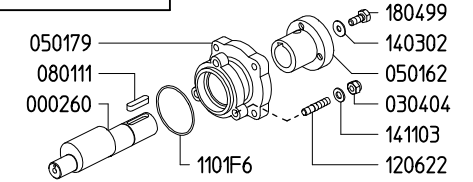

SERIE - SERIES
ZETA

ZETA 120 1C **846800**
ZETA 120 TS 1C **847000**
ZETA 120 VA **845000**
ZETA 140 1C **846900**
ZETA 140 TS 1C **845500**

ТЕХНОГРАД
запчасти для опрыскивателей

8-903-401-46-17
г. Ростов-на-Дону
ул. Геологическая 12, оф.15

KIT 589		KIT 640		KIT 515	
606289		6062D7		606216	
* ■		■		●	
CODICE CODE	Q.TA' Q.TY	CODICE CODE	Q.TA' Q.TY	CODICE CODE	Q.TA' Q.TY
090314	1	110101	6	010201	3
090359	3	600677	6	030107	3
110101	6				

ZETA 120 VA