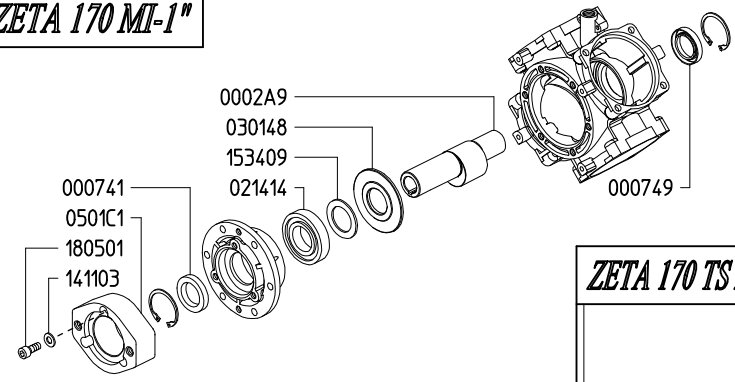

SERIE - SERIES

ZETA

ZETA 170 1C

844500

ZETA 170 TS 2C

846700

ZETA 170 MI-1"

844400

KIT 626		KIT 638		KIT 523	
870009		6062D5		606224	
*		■		●	
CODICE CODE	Q.TA' Q.TY	CODICE CODE	Q.TA' Q.TY	CODICE CODE	Q.TA' Q.TY
090314	1	110101	8	010201	4
090359	4	600677	8	030107	4
110101	8				

ZETA 170 MI-1"

Variante versione MI-1" rispetto alla 1C
Variables of version MI-1" compared to 1C

ZETA 170 TS 2C

Variante versione TS 2C rispetto alla 1C
Variables of version TS 2C compared to 1C

ZETA 170 1C