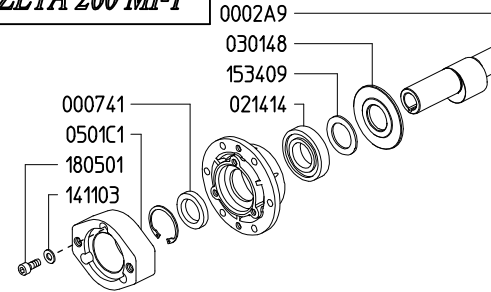

SERIE - SERIES
ZETA

ZETA 230 TS 2C	849900
ZETA 230 MI-1"	841500
ZETA 260 TS 2C	849800
ZETA 260 MI-1"	844100

8-903-401-46-17
г. Ростов-на-Дону
ул. Геологическая 12, оф.15

KIT 592		KIT 636		KIT 527	
606292		6062D3		606228	
* ■ ●		■ ●		●	
CODICE CODE	Q.TA' Q.TY	CODICE CODE	Q.TA' Q.TY	CODICE CODE	Q.TA' Q.TY
090359	6	110101	12	010201	6
110101	12	600677	12	030107	6

ZETA 230 TS 2C

Variante versione ZETA 230 TS 2C rispetto alla ZETA 260 TS 2C
Variables of version ZETA 230 TS 2C compared to ZETA 260 TS 2C

ZETA 260 MI-1"

Variante versione MI-1" rispetto alla TS 2C
Variables of version MI-1" compared to TS 2C

ZETA 230 MI-1"

Variante versione ZETA 230 MI-1" rispetto alla ZETA 260 TS 2C
Variables of version ZETA 230 MI-1" compared to ZETA 260 TS 2C

ZETA 260 TS 2C