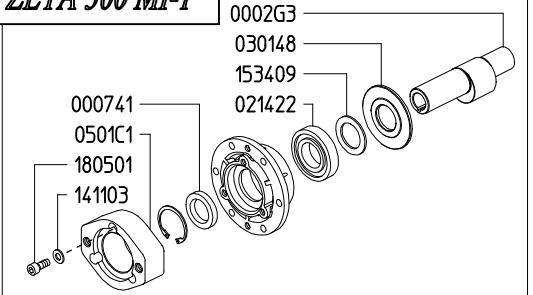

SERIE - SERIES
ZETA

ZETA 300 TS 2C
ZETA 300 MI-1"

849600
841000

KIT 592		KIT 636		KIT 637	
606292		6062D3		6062D4	
* ■		■		●	
CODICE CODE	Q.TA' Q.TY	CODICE CODE	Q.TA' Q.TY	CODICE CODE	Q.TA' Q.TY
090359	6	110101	12	010220	6
110101	12	600677	12	030169	6

ТЕХНОГРАД
запчасти для опрыскивателей

8-903-401-46-17
г. Ростов-на-Дону
ул. Геологическая 12, оф.15

ZETA 300 MI-1"

Variente versione MI-1" rispetto alla TS 2C
Variables of version MI-1" compared to TS 2C

ZETA 300 TS 2C