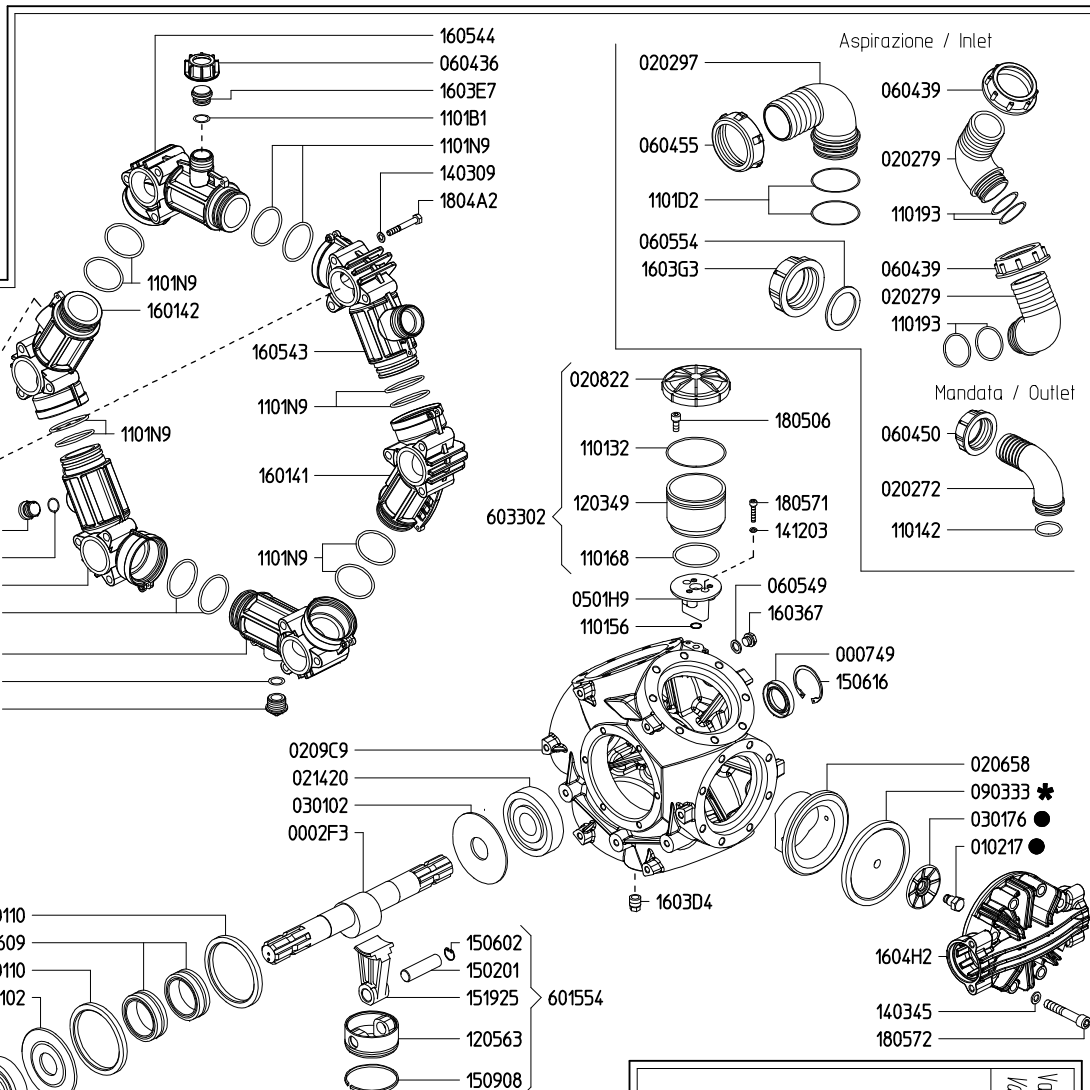

SERIE - SERIES

ZETA

ZETA 350 TS 2C

819900

ZETA 350 MI-25

819800

ZETA 400 TS 2C

820000

KIT 661		KIT 660		KIT 662	
6062G1		6062F9		6062G2	
* ■		■		●	
CODICE CODE	Q.TA' Q.TY	CODICE CODE	Q.TA' Q.TY	CODICE CODE	Q.TA' Q.TY
090333	6	1101E3	12	010217	6
1101E3	12	6006A5	12	030176	6

ZETA 400 TS 2C

ZETA 350 TS 2C

Varianle versione ZETA 350 TS 2C rispetto alla ZETA 400 TS 2C
Variables of version ZETA 350 TS 2C compared to ZETA 400 TS 2C

ZETA 350 MI-25

Varianle versione MI-25 rispetto alla TS 2C
Variables of version MI-25 compared to TS 2C