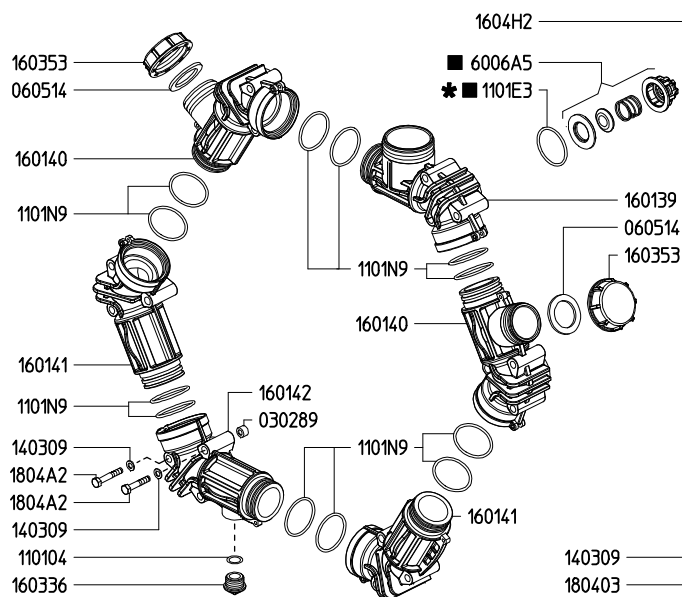

SERIE - SERIES

ZETA

ZETA 350 TS 2C

819900

ZETA 350 MI-25

819800

ZETA 400 TS 2C

820000

KIT 661		KIT 660		KIT 662	
6062G1		6062F9		6062G2	
* ■		■		●	
CODICE CODE	Q.TA' Q.TY	CODICE CODE	Q.TA' Q.TY	CODICE CODE	Q.TA' Q.TY
090333	6	1101E3	12	010217	6
1101E3	12	6006A5	12	030176	6

ZETA 400 TS 2C

ZETA 350 TS 2C

Varianle versione ZETA 350 TS 2C rispetto alla ZETA 400 TS 2C
Variables of version ZETA 350 TS 2C compared to ZETA 400 TS 2C

ZETA 350 MI-25

Varianle versione MI-25 rispetto alla TS 2C
Variables of version MI-25 compared to TS 2C