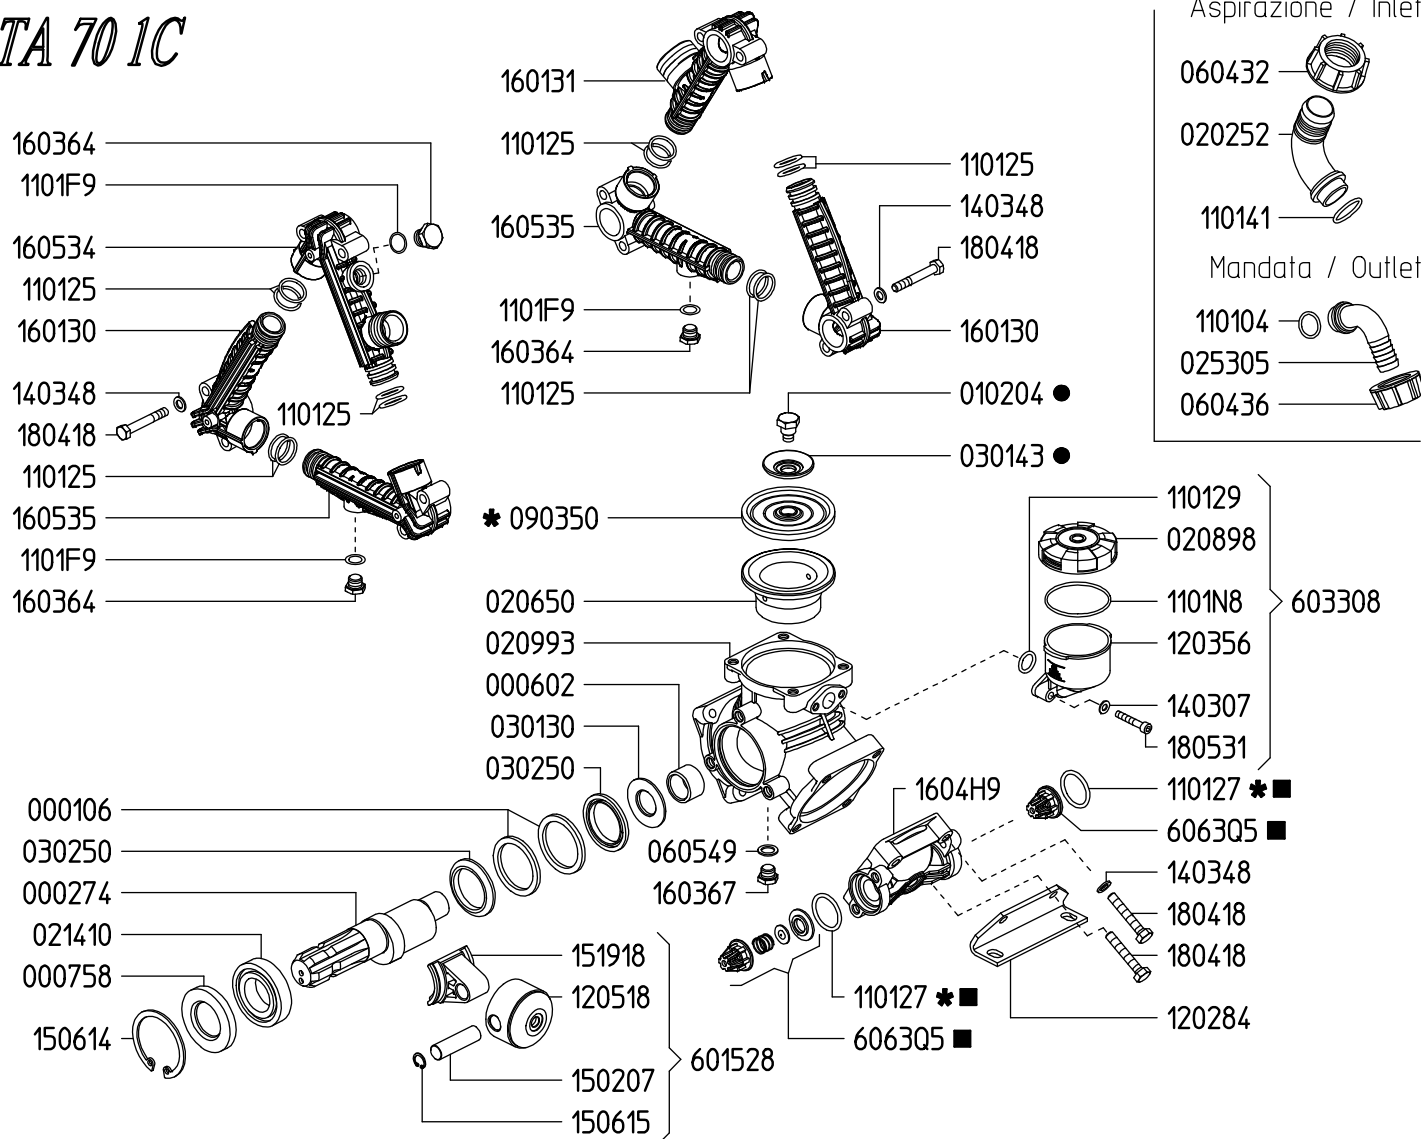

ZETA 70 1C

845100

ZETA 70 TS 1C

845200

KIT 616		KIT 641		KIT 547	
6062B8		6062D8		606248	
*		■		●	
CODICE CODE	Q.TA' Q.TY	CODICE CODE	Q.TA' Q.TY	CODICE CODE	Q.TA' Q.TY
090350	3	110127	6	010204	3
110127	6	6063Q5	6	030143	3

8-903-401-46-17

г. Ростов-на-Дону

ул. Геологическая 12, оф.15

ZETA 70 1C

ZETA 70 TS 1C

Variante versione TS 1C rispetto alla 1C
Variables of version TS 1C compared to 1C