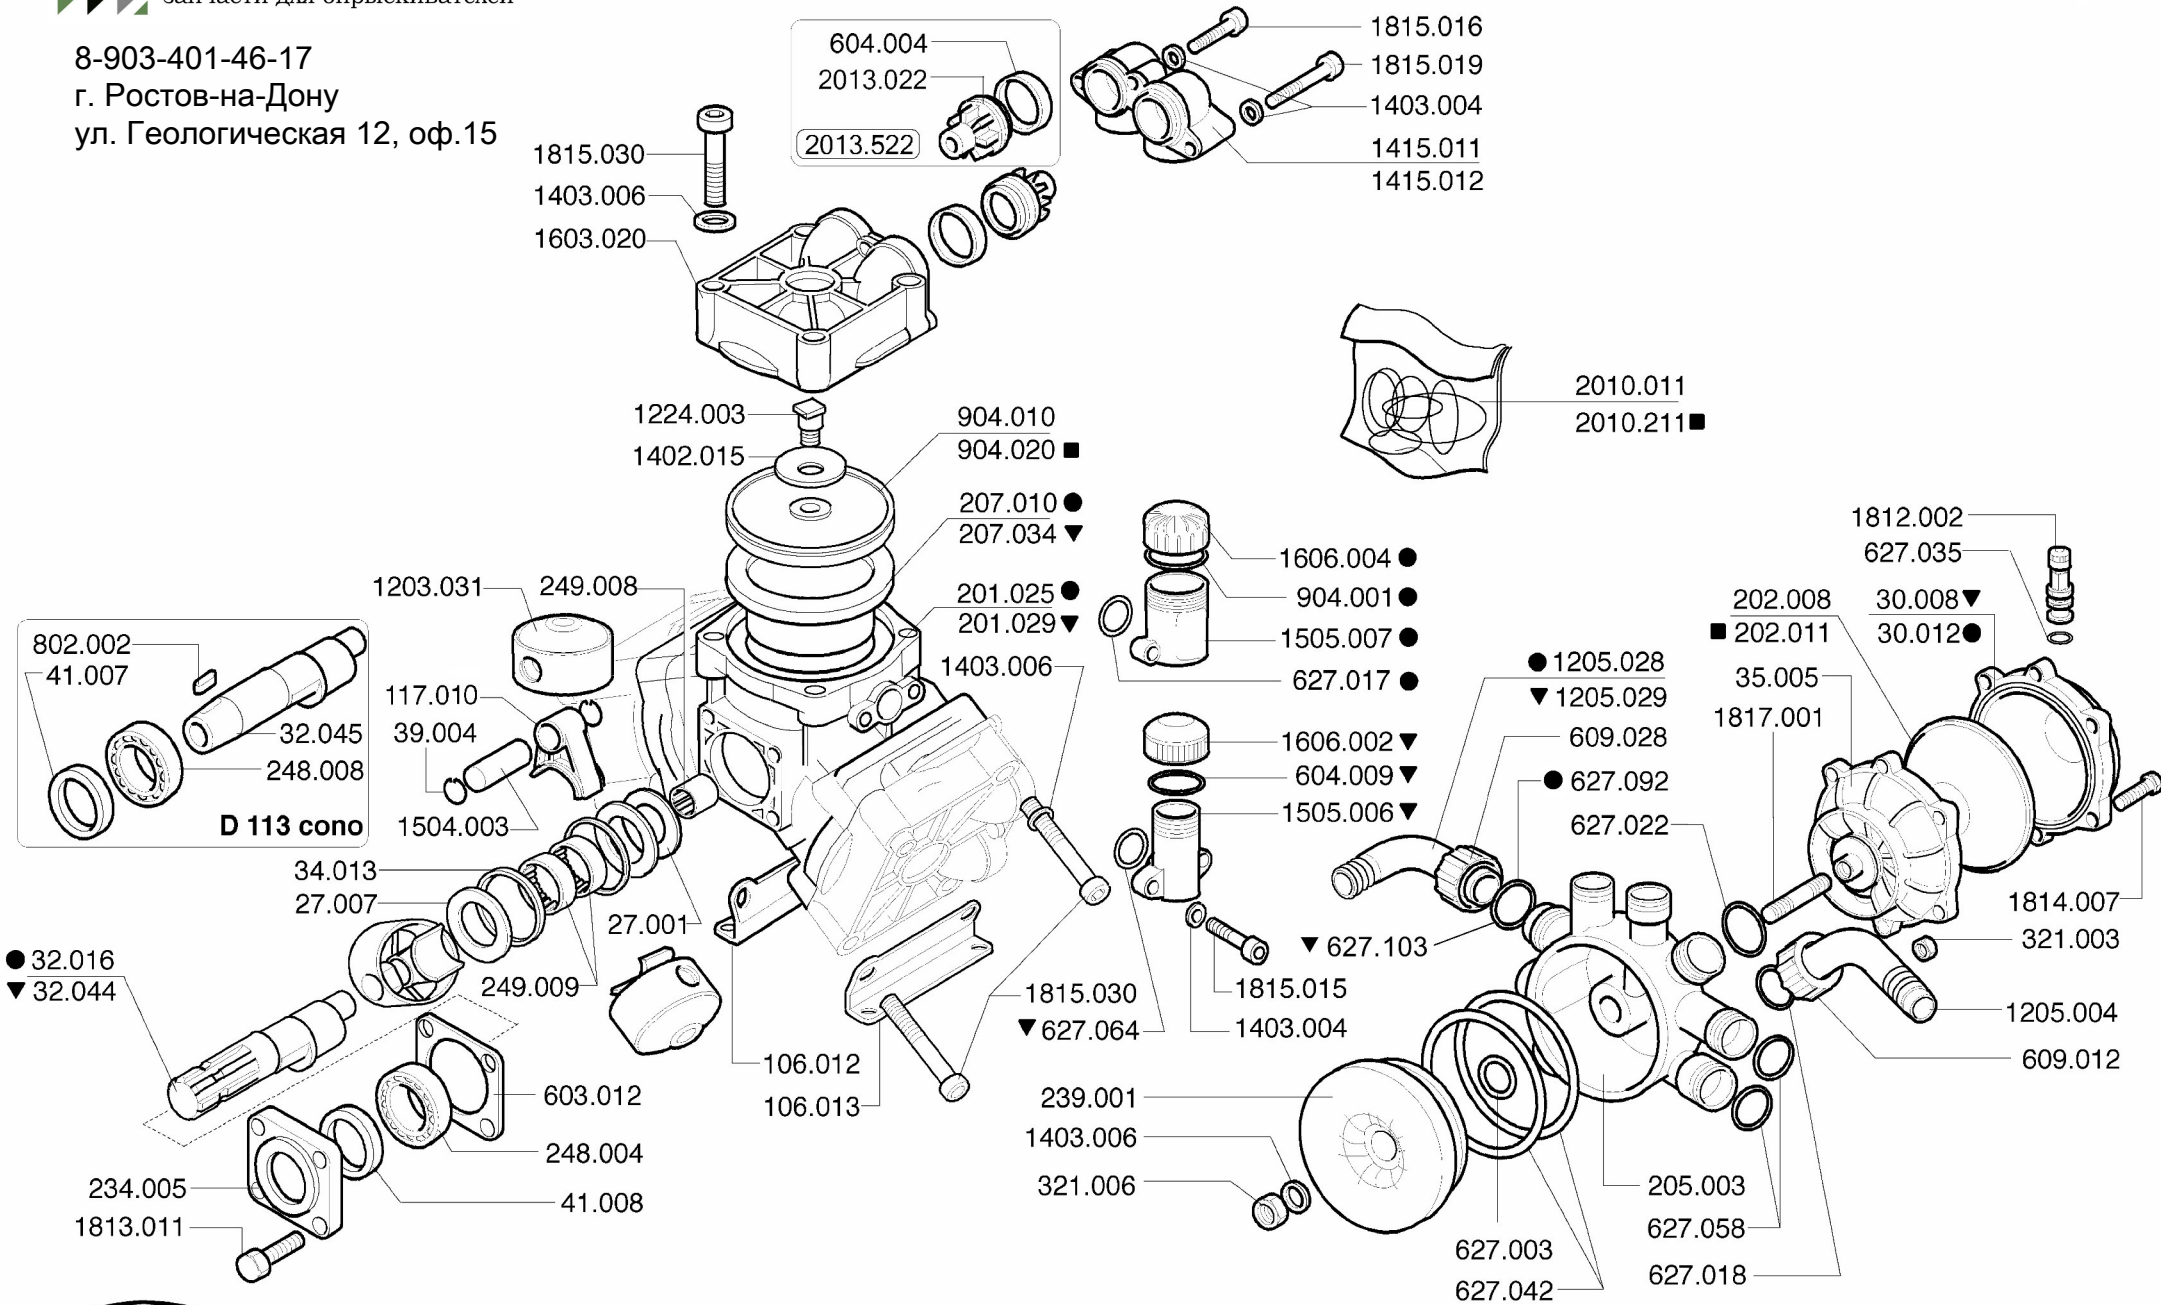

8-903-401-46-17  
г. Ростов-на-Дону  
ул. Геологическая 12, оф.15

CODICE	DESCRIZIONE	N° PEZZI
27.001	Anello spallamento A.	1
27.007	Anello spallamento B.	2
30.008	Accumulatore sup. D 113	1
30.012	Accumulatore sup. D 123	1
32.016	Albero pompa D 123 cardano	1
32.044	Albero pompa D 113 cardano	1
32.045	Albero pompa D 113 cono	1
34.013	Anello unione	2
35.005	Accumulatore inf.	1
39.004	Anello arresto Ø 16	6
41.007 ♦ ■	Anello radiale Ø 30 x 47 x 7	1
41.008 ♦ ■	Anello radiale Ø 35 x 47 x 7	1
106.012	Base pompa SX	1
106.013	Base pompa DX	1
117.010	Biella	3
201.025	Carter D 123	1
201.029	Carter D 113	1
202.008 ♦	Camera aria gomma	1
202.011	Camera aria desmopan	1
205.003	Collettore aspirazione	1
207.010	Cilindro D 123	3
207.034	Cilindro D 113	3
234.005	Coperchio cuscinetto	1
239.001	Coperchio coll.asp	1
248.004	Cuscinetto a sfere 6007	1
248.008	Cuscinetto a sfere 6206	1
249.008	Cuscinetto a rullini HK 20/30	1
249.009	Cuscinetto a rullini HK 40/16	2
321.003	Dado es. M 8 UNI 5587	6
321.006	Dado es. M10 UNI 5587	1
603.012 ♦ ■	Guarn. coperchio cuscinetto	1
604.004 ♦ ■	Guarn. valvola A-M	6
604.009 ♦ ■	Guarn. Ø 23 x 32 x 2 D 113	1
609.012	Girello Ø 1" RS	1
609.028	Girello Ø 1"1/2 RS	1
627.003 ♦ ■	Guarn. OR 109	1
627.017 ♦ ■	Guarn. OR 3075 D 123	1
627.018 ♦ ■	Guarn. OR 3081	1
627.022 ♦ ■	Guarn. OR 3137	1