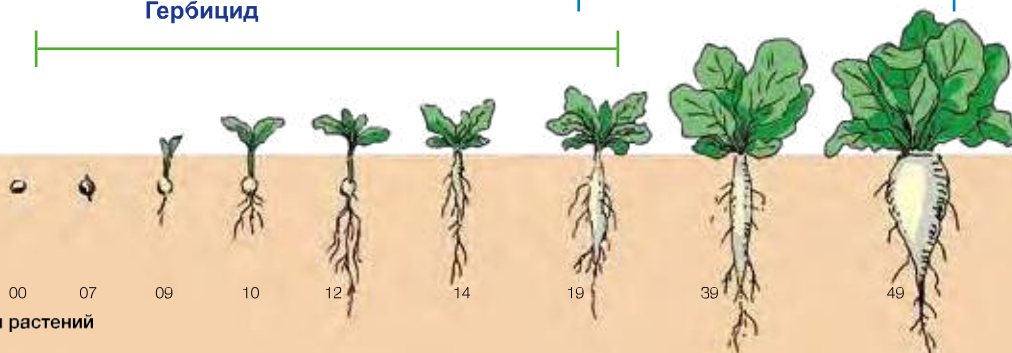

Рекомендации по применению распылителей ALBUZ для средств защиты растений

ALBUZ

Сахарная свекла

Применение средств защиты растений

ADE 2.0–3.0 бар
ADI 2.0–3.0 бар

AXI-TWIN 3.0–5.0 бар
APE 2.0–3.0 бар

Инсектицид

AVI-TWIN 3.0–5.0 бар
CVI-TWIN 1.5–3.0 бар

Гербицид

ADE 2.0–3.0 бар
ADI 2.0–3.0 бар

AXI-TWIN 3.0–5.0 бар
APE 2.0–3.0 бар

Фунгицид

ВВСН стадии развития растений

Кукуруза

Применение гербицидов

AVI-TWIN 3.0–5.0 бар
CVI-TWIN 1.5–3.0 бар

Гербицид