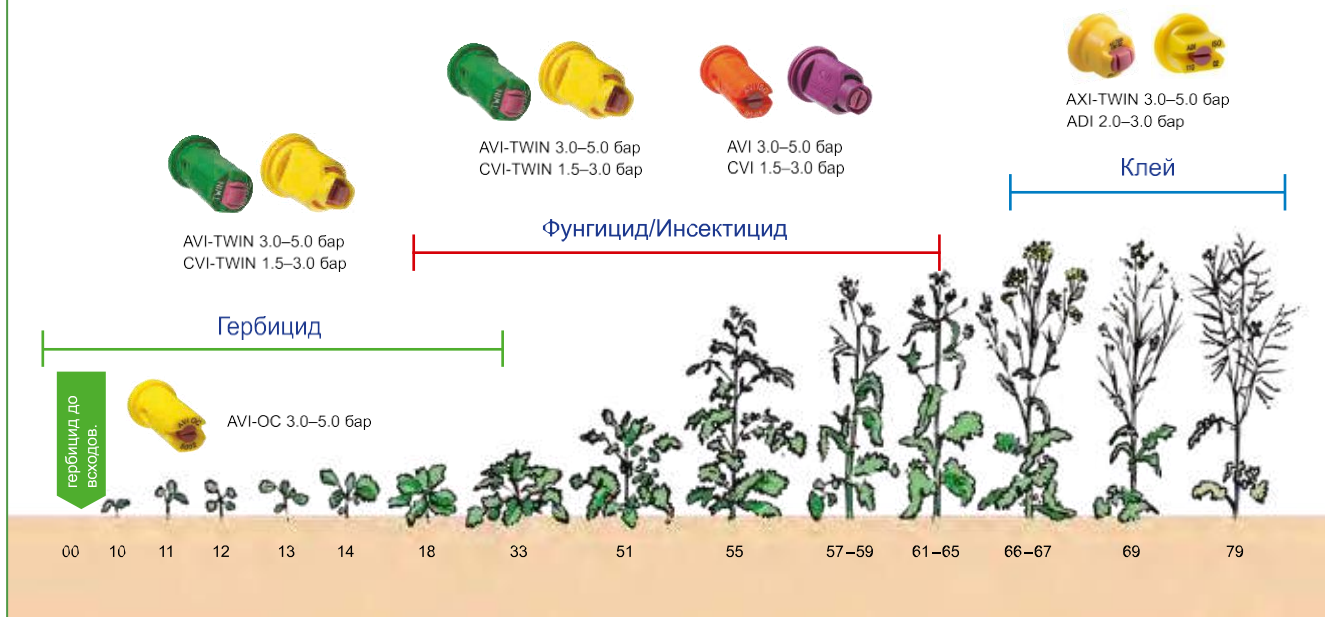

Рапс

Применение средств защиты растений