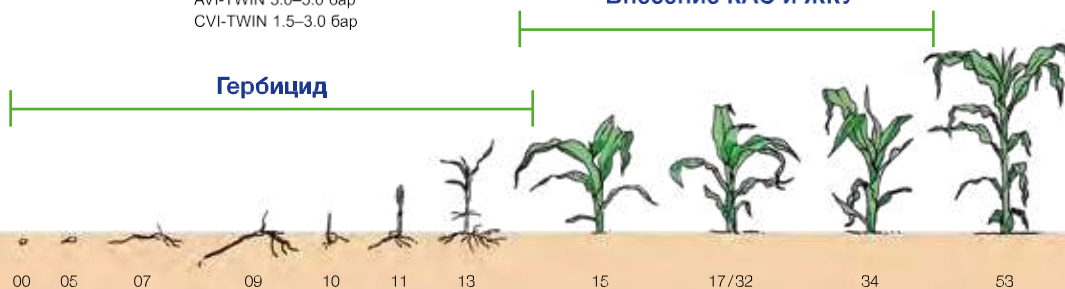

### Кукуруза

Применение гербицидов

AVI-TWIN 3.0–5.0 бар  
CVI-TWIN 1.5–3.0 бар

Гербицид

Гибкий шланг для внесения КАС

Внесение КАС и ЖКУ

ВВСН стадии развития растений