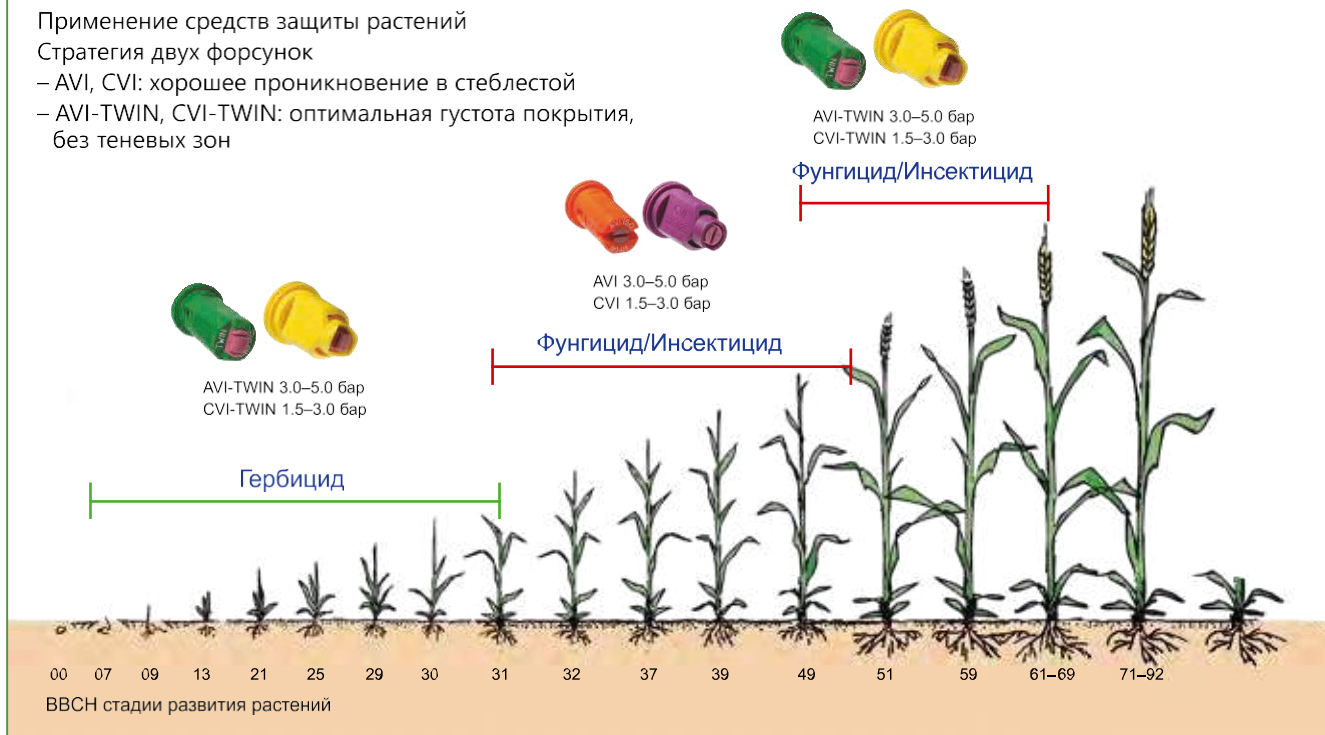

### Зерновые

Применение средств защиты растений

Стратегия двух форсунок

- AVI, CVI: хорошее проникновение в стеблестой
- AVI-TWIN, CVI-TWIN: оптимальная густота покрытия, без теневых зон