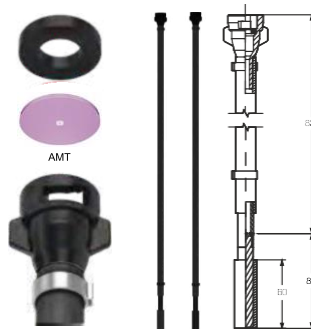

### Кукуруза

Применение гербицидов

AVI-TWIN 3.0–5.0 бар  
CVI-TWIN 1.5–3.0 бар

Гербицид

Гибкий шланг для внесения КАС

Внесение КАС и ЖКУ

ВВСН стадии развития растений